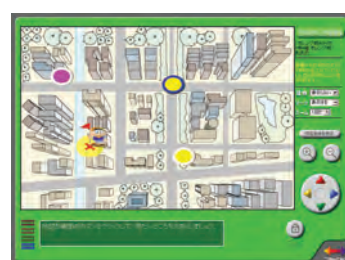

双方向道路 モニタリングシステム

本システムはWEBブラウザ上でFlash形式の地図イメージを表示し、ズームイン、ズームアウトやフォーカスのスクロールを可能にしています。また、JavaScriptとWeb Objects、MSSQLサーバーを組み合わせることで、ユーザー自身が地図上にマークを置き、メッセージを第三者へ伝えるといった対話性のあるシステムを実現しています。

サーバーOS : Windows2000

開発言語 : Web Objects、FLASH

DB : SQLServer