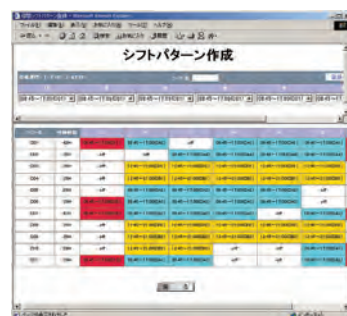

サーバーOS : Linux

開発言語 : Java DB : Oracle

Copyright © 株式会社シナジー

総合就職情報サイト システム

ユーザーから登録された求職者情報の内容と企業から登録された求人情報の内容をそれぞれ「ジャンル」「職種」「勤務地」「年収」などの条件と照らし合わせてマッチングを行います。条件の合致した求職者には該当する求人情報をメールにてお知らせします。また、求職者の条件に合わせたバナー広告を表示することもできます。

サーバーOS : WindowsNT

開発言語 : ASP DB : SQLServer

総務支援 アウトソーシングツール

WEBブラウザ上から年次有給休暇申請、給与振込口座申請等、各種申請処理を行えるWEBベースの総務支援アウトソーシングシステムです。シフト区分作成、個人別シフト勤務設定等、管理者側の機能も充実しています。データベースで一元的に管理することにより、業務処理の高速化、合理化を実現します。

サーバーOS : WindowsNT

開発言語 : ASP

Copyright © 株式会社ブレインコンサルティングオフィス

双方向道路 モニタリングシステム

本システムはWEBブラウザ上でFlash形式の地図イメージを表示し、ズームイン、ズームアウトやフォーカスのスクロールを可能にしています。また、JavaScriptとWeb Objects、MSSQLサーバーを組み合わせることで、ユーザー自身が地図上にマークを置き、メッセージを第三者へ伝えるといった対話性のあるシステムを実現しています。