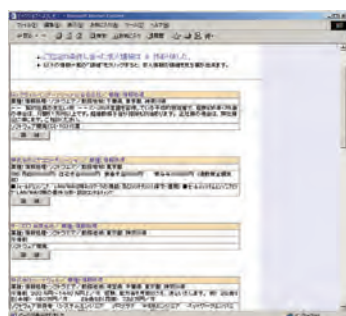

サーバーOS : Windows NT

開発言語 : Java DB : Access

在宅介護支援ソフト (介護隊)

在宅介護支援センターに勤務するヘルパーの介護スケジュールや実績、レポート出力などを管理するシステムです。従来は、営業所単位でサーバ・クライアントソフトを導入して処理されていましたが、本システムではWEBアプリケーションとして構築することで、1つのシステムで複数の介護センターに対してASP (Application Service Provider) としてサービスを提供できるようになりました。

サーバーOS : Linux

開発言語 : Java DB : Oracle

Copyright © 株式会社シナジー

総合就職情報サイト システム

ユーザーから登録された求職者情報の内容と企業から登録された求人情報の内容をそれぞれ「ジャンル」「職種」「勤務地」「年収」などの条件と照らし合わせてマッチングを行います。条件の合致した求職者には該当する求人情報をメールにてお知らせします。また、求職者の条件に合わせたバナー広告を表示することもできます。

サーバーOS : WindowsNT

開発言語 : ASP DB : SQLServer

総務支援 アウトソーシングツール

WEBブラウザ上から年次有給休暇申請、給与振込口座申請等、各種申請処理を行えるWEBベースの総務支援アウトソーシングシステムです。シフト区分作成、個人別シフト勤務設定等、管理者側の機能も充実しています。データベースで一元的に管理することにより、業務処理の高速化、合理化を実現します。